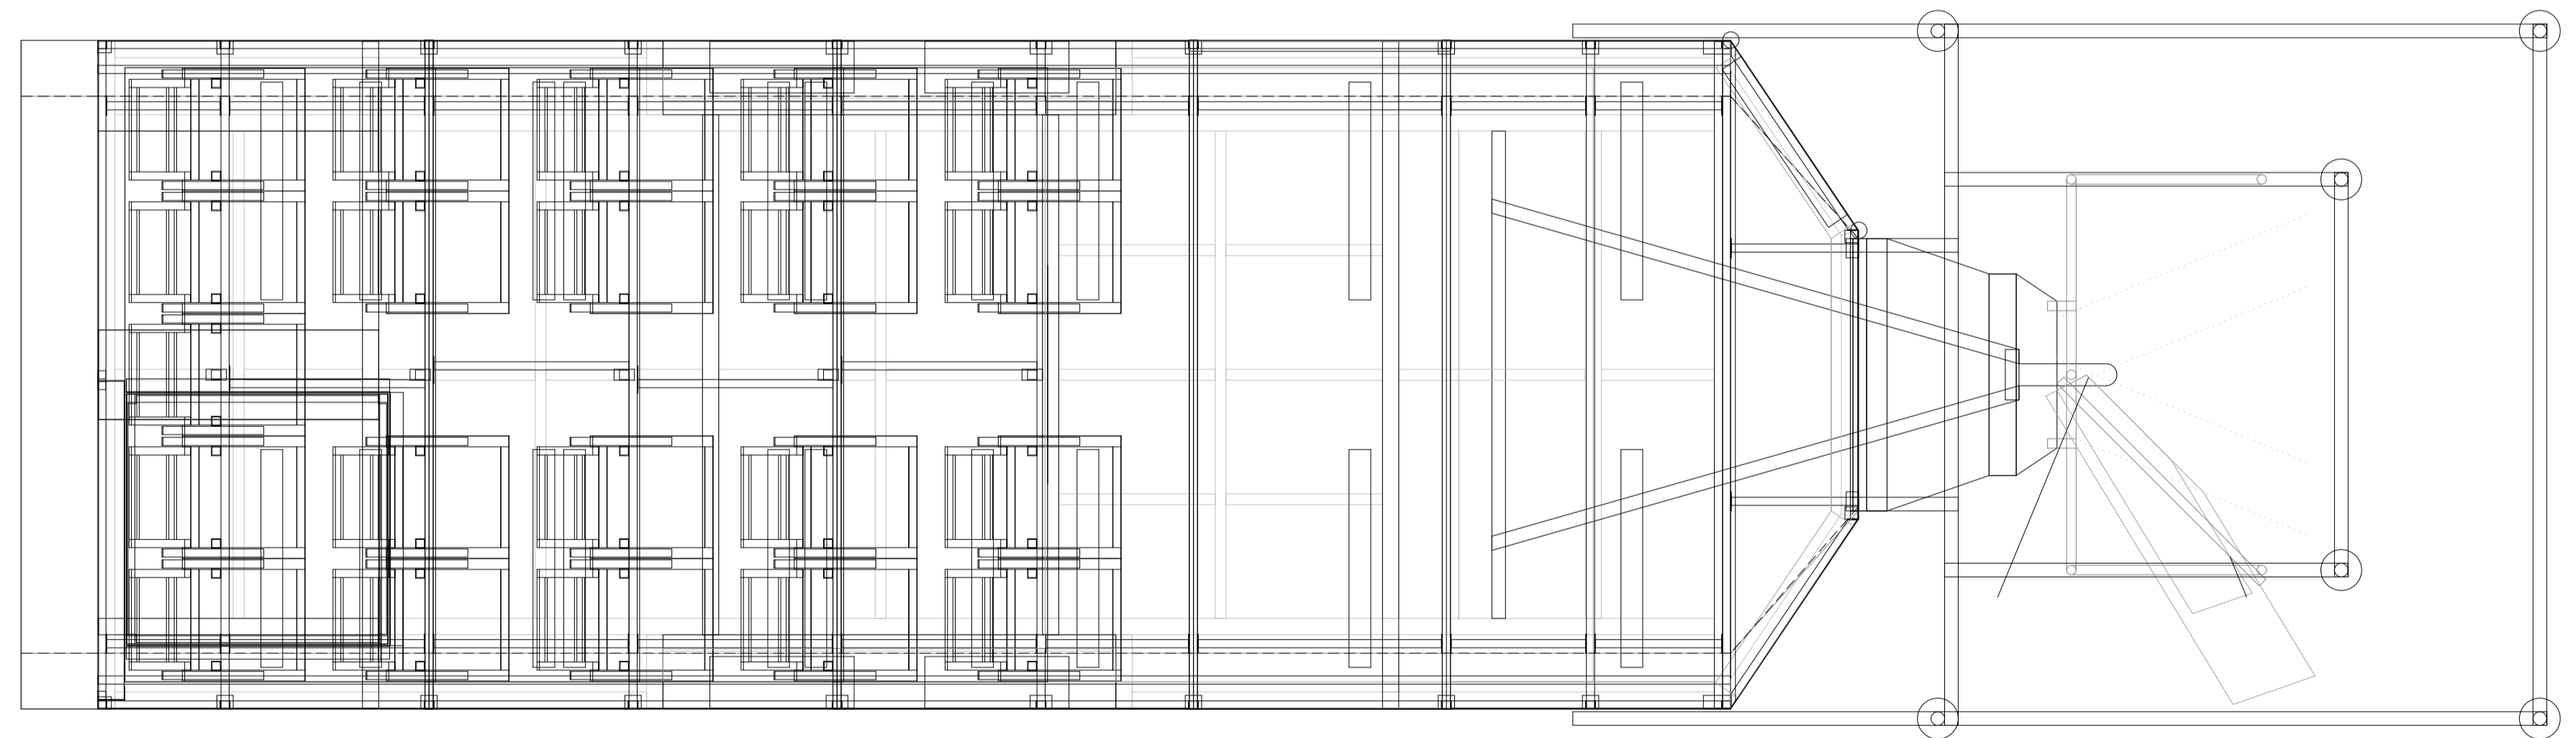

FACE NORD

FACE EST

FACE SUD

FACE CIEL

REPORQUE

remorque.pdf

A1

ECHELLE 1:20 (5cm = 1m)
les longueurs sont en mm