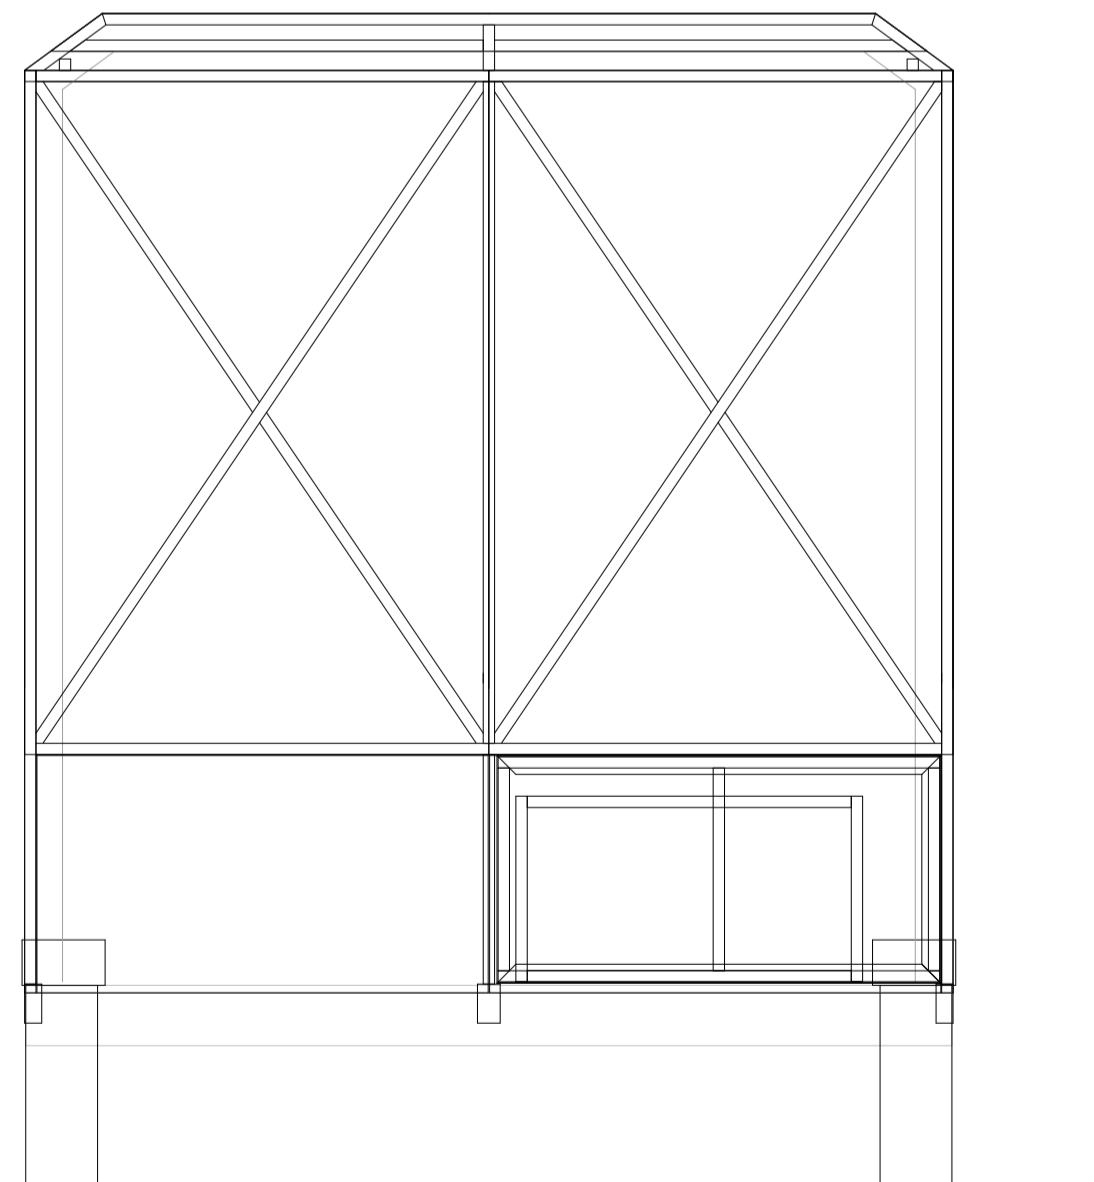

FACE NORD

FACE EST

FACE SUD

FACE CIEL

REPORQUE

remorque.pdf

A1

ECHELLE 1:20 (5cm = 1m)
les longueurs sont en mm