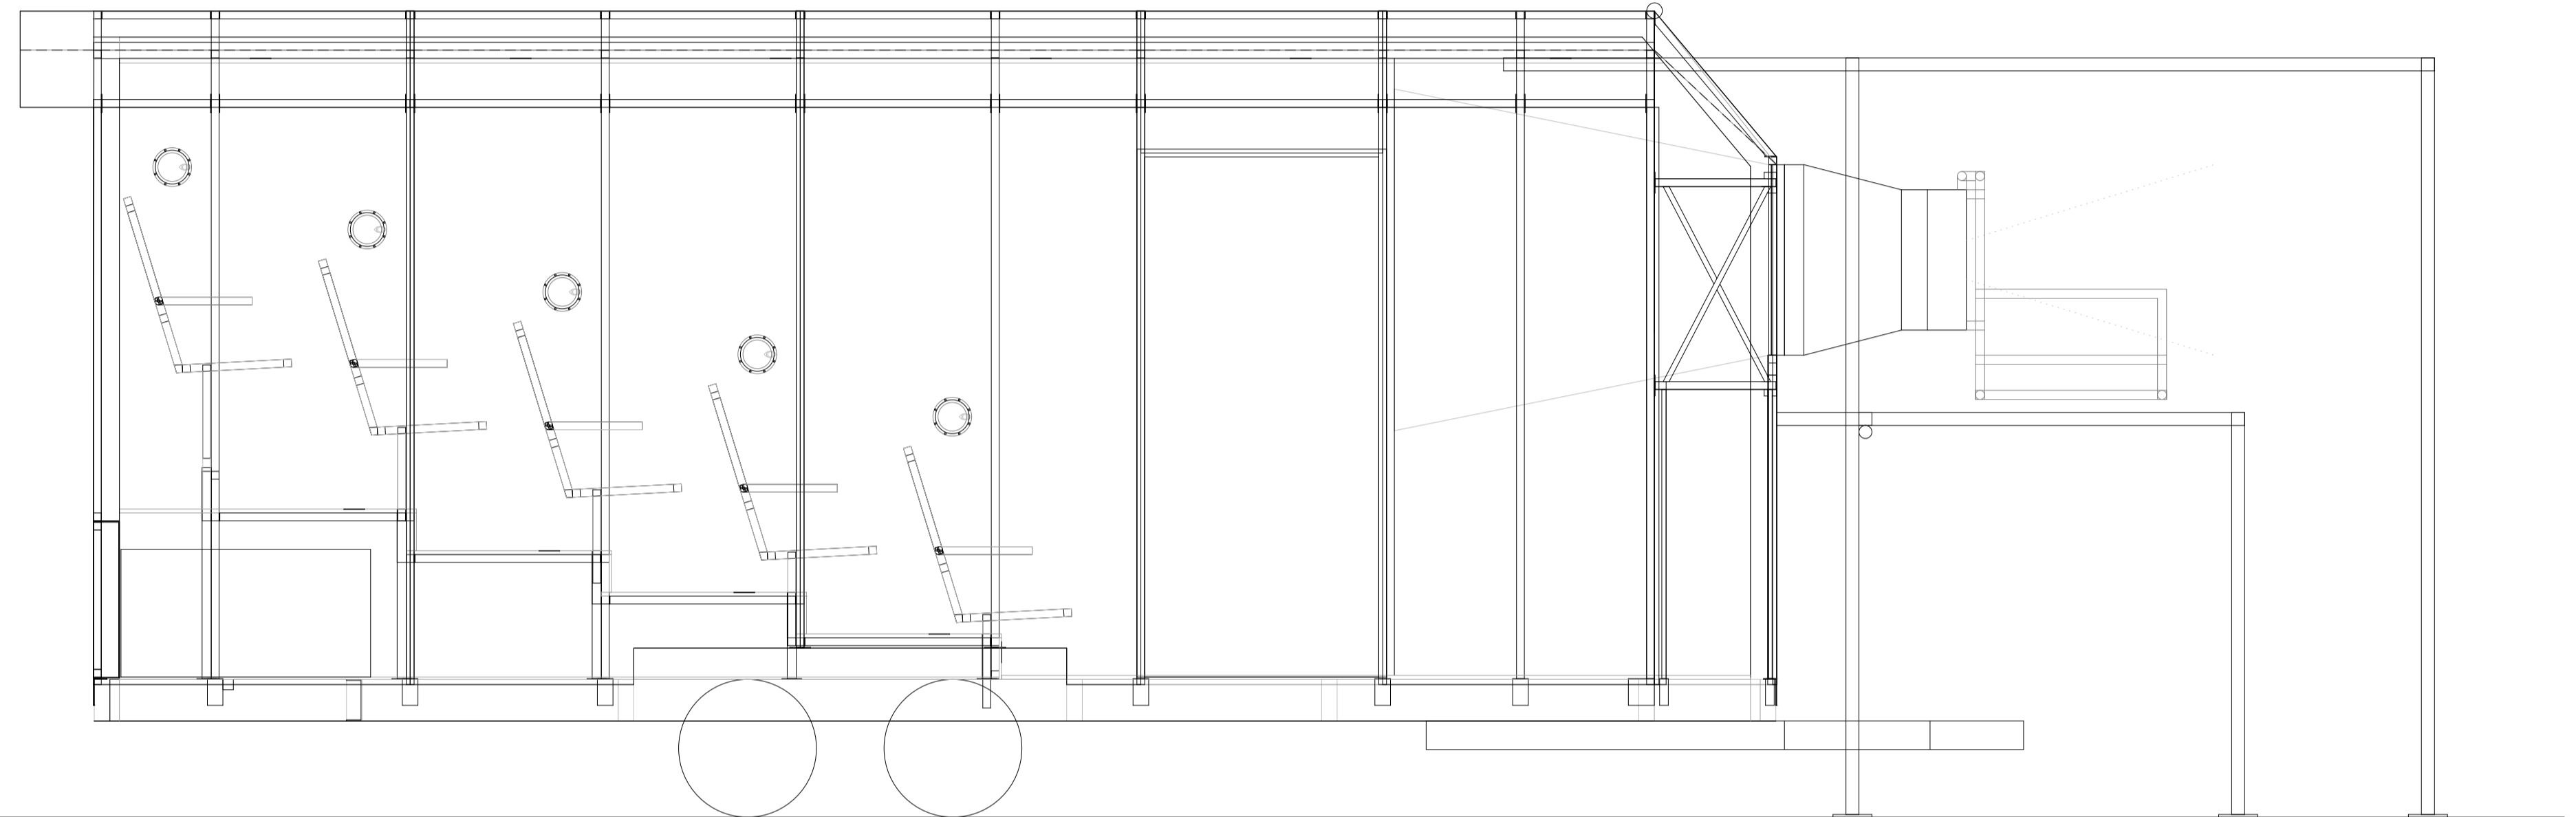

FACE NORD

FACE EST

FACE SUD

FACE CIEL

REPORQUE

remorque.pdf

A1

ECHELLE 1:20 (5cm = 1m)
les longueurs sont en mm