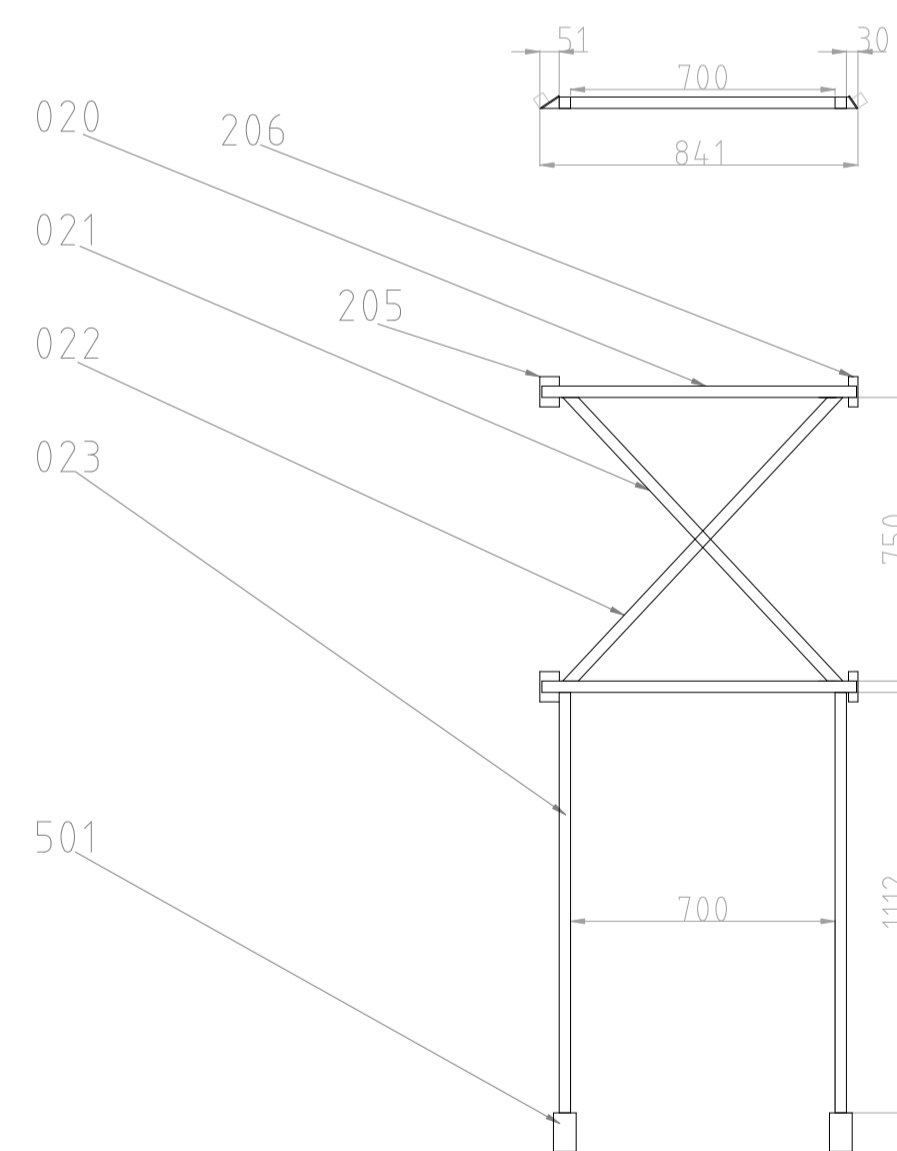

(0XX) CARRÉ ALU 30 EP 2

(5XX) CORNIÈRE ALU 100x50 EP 3

(0XX) CARRÉ ALU 30 EP 2

(2XX) PLAT ALU EP 3

STRUCTURES

STRUCTURE 1

STRUCTURE 2

(0XX) CARRÉ ALU 30 EP 2

(2XX) PLAT ALU EP 3

(5XX) CORNIÈRE ALU 100x50 EP 3

STRUCTURE 3

(0XX) CARRÉ ALU 30 EP 2

(2XX) PLAT ALU EP 3

(5XX) CORNIÈRE ALU 100x50 EP 3

STRUCTURE 4

"TRAPPE DE COMBLE" REF: PORT70x110

PORTE RÉGIE