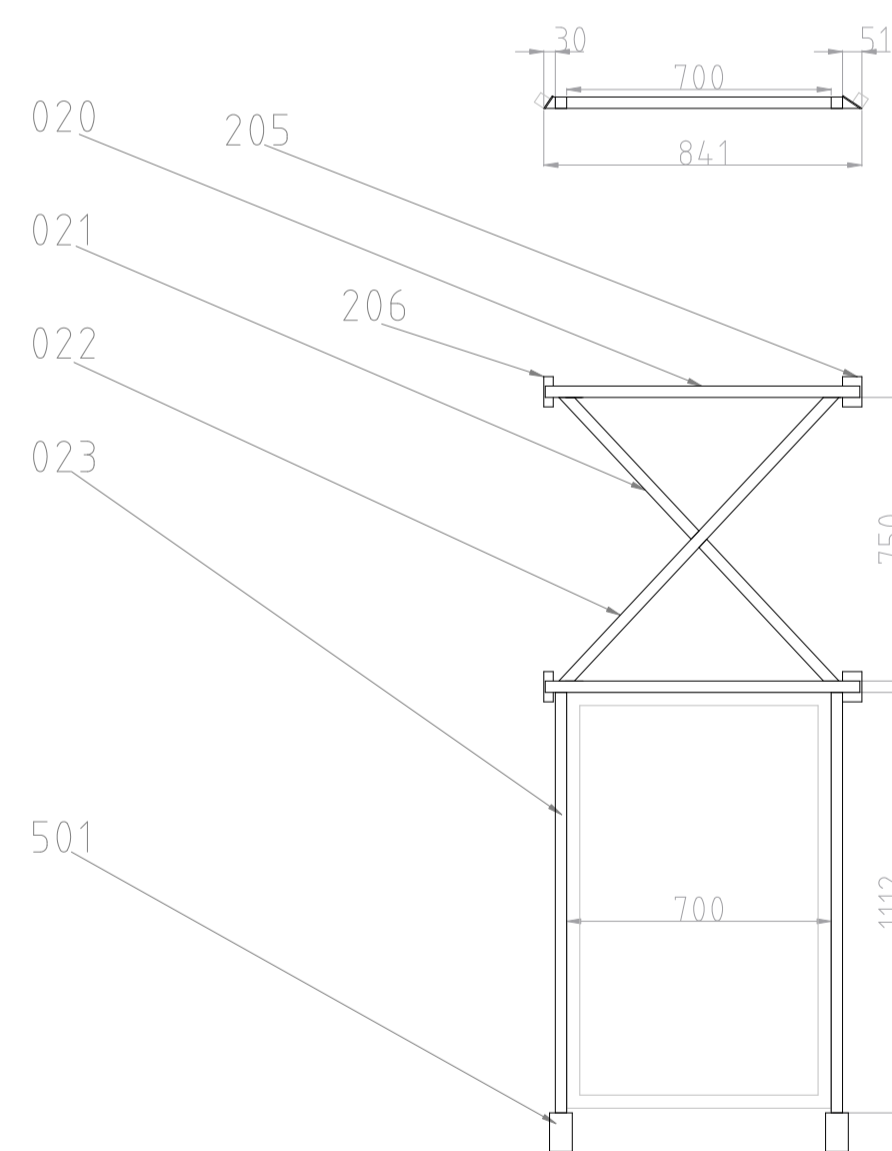

(0XX) CARRÉ ALU 30 EP 2

(5XX) CORNIÈRE ALU 100x50 EP 3

(0XX) CARRÉ ALU 30 EP 2

(2XX) PLAT ALU EP 3

STRUCTURES

STRUCTURE 1

STRUCTURE 2

(0XX) CARRÉ ALU 30 EP 2

(2XX) PLAT ALU EP 3

(5XX) CORNIÈRE ALU 100x50 EP 3

STRUCTURE 3

(0XX) CARRÉ ALU 30 EP 2

(2XX) PLAT ALU EP 3

(5XX) CORNIÈRE ALU 100x50 EP 3

STRUCTURE 4

"TRAPPE DE COMBLE" REF: PORT70x110

PORTE RÉGIE