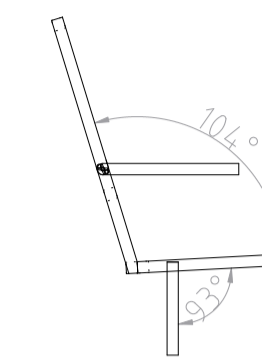

DOSSIER

ASSISE

ACOUDOIRS

(10XX) CARRÉ ALU 30 EP 2

DÉTAIL SIÈGES

(10XX) CARRÉ ALU 30 EP 2

SIÈGES

remorque-sieges.pdf

LISTE (10XX) CARRÉ ALU 30 EP 2

A1

ECHELLE 1:20 (5cm = 1m)  
les longueurs sont en mm