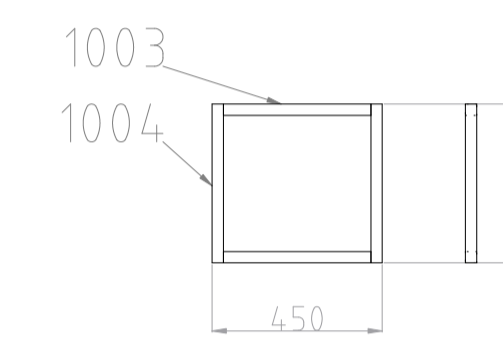

DOSSIER

ASSISE

ACOUDOIRS

(10XX) CARRÉ ALU 30 EP 2

DÉTAIL SIÈGES

(10XX) CARRÉ ALU 30 EP 2

SIÈGES

remorque-sieges.pdf

LISTE (10XX) CARRÉ ALU 30 EP 2

A1

ECHELLE 1:20 (5cm = 1m)  
les longueurs sont en mm