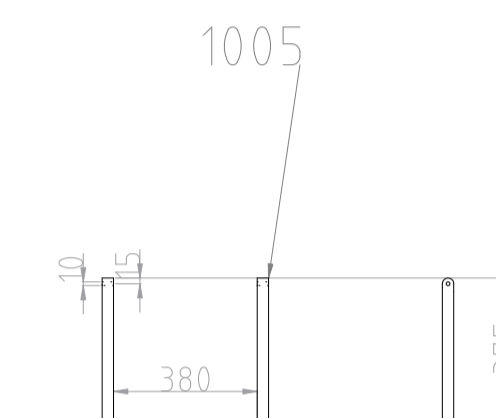

DOSSIER

ASSISE

ACOUDOIRS

(10XX) CARRÉ ALU 30 EP 2

DÉTAIL SIÈGES

(10XX) CARRÉ ALU 30 EP 2

SIÈGES

remorque-sieges.pdf

LISTE (10XX) CARRÉ ALU 30 EP 2

A1

ECHELLE 1:20 (5cm = 1m)  
les longueurs sont en mm