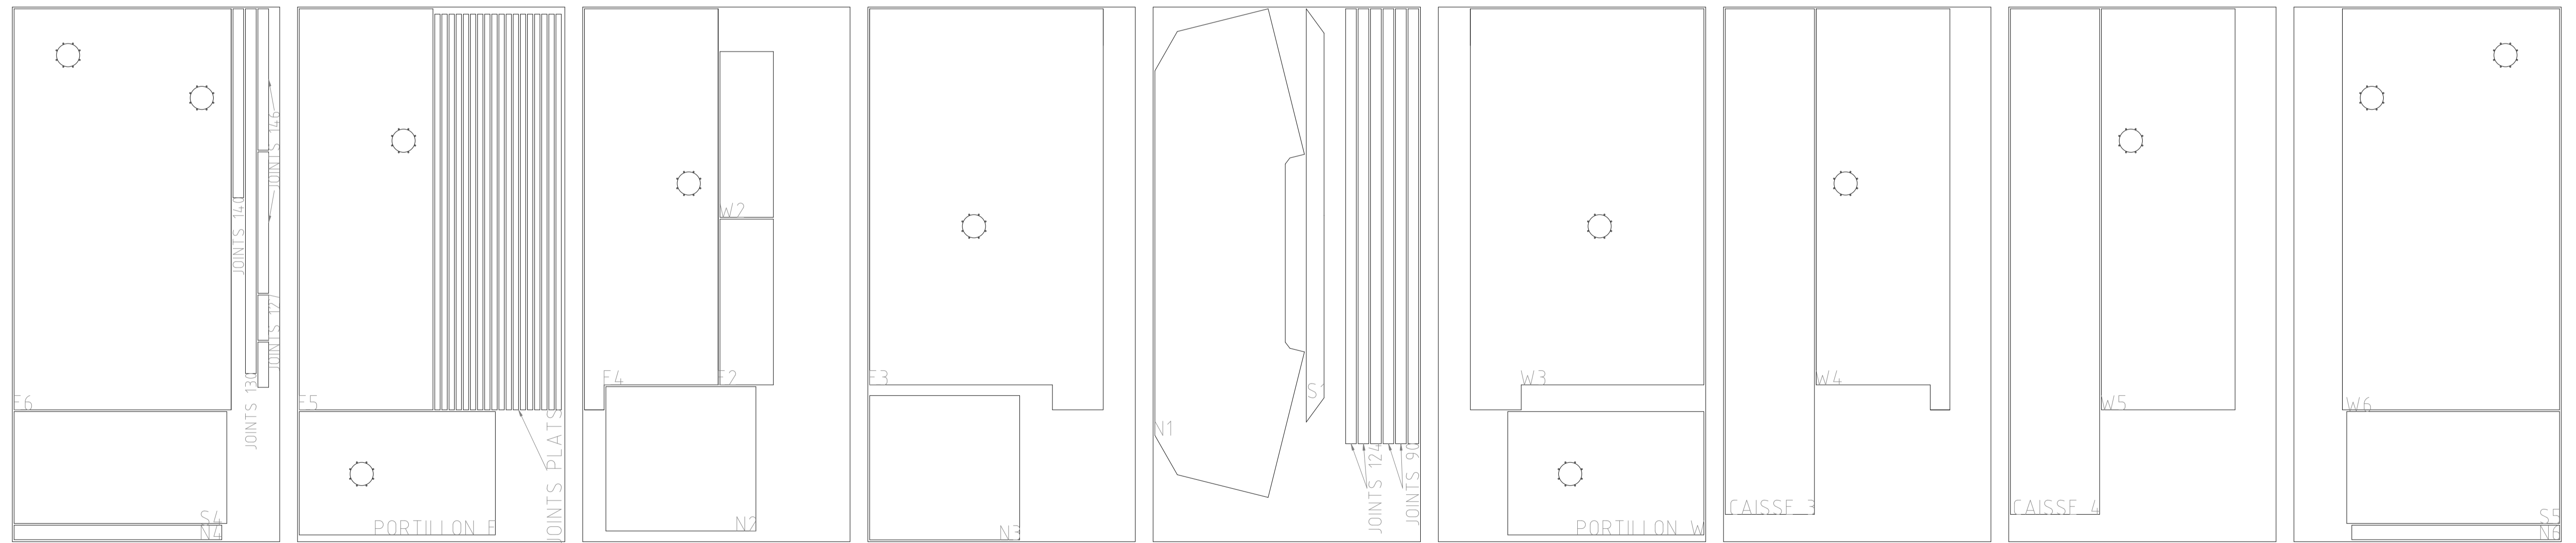

TÔLE ALU LAQUÉ BLANC EP 1.5
 PIÈCES PAR PLAQUES SCHIAVON

TÔLE ALU LAQUÉ BLANC EP 1.5
 PIÈCES PAR PLAQUES AQUABRASION

remorque-repartition-pieces-plaques.pdf

A1

ECHELLE 1:20 (5cm = 1m)
 les longueurs sont en mm