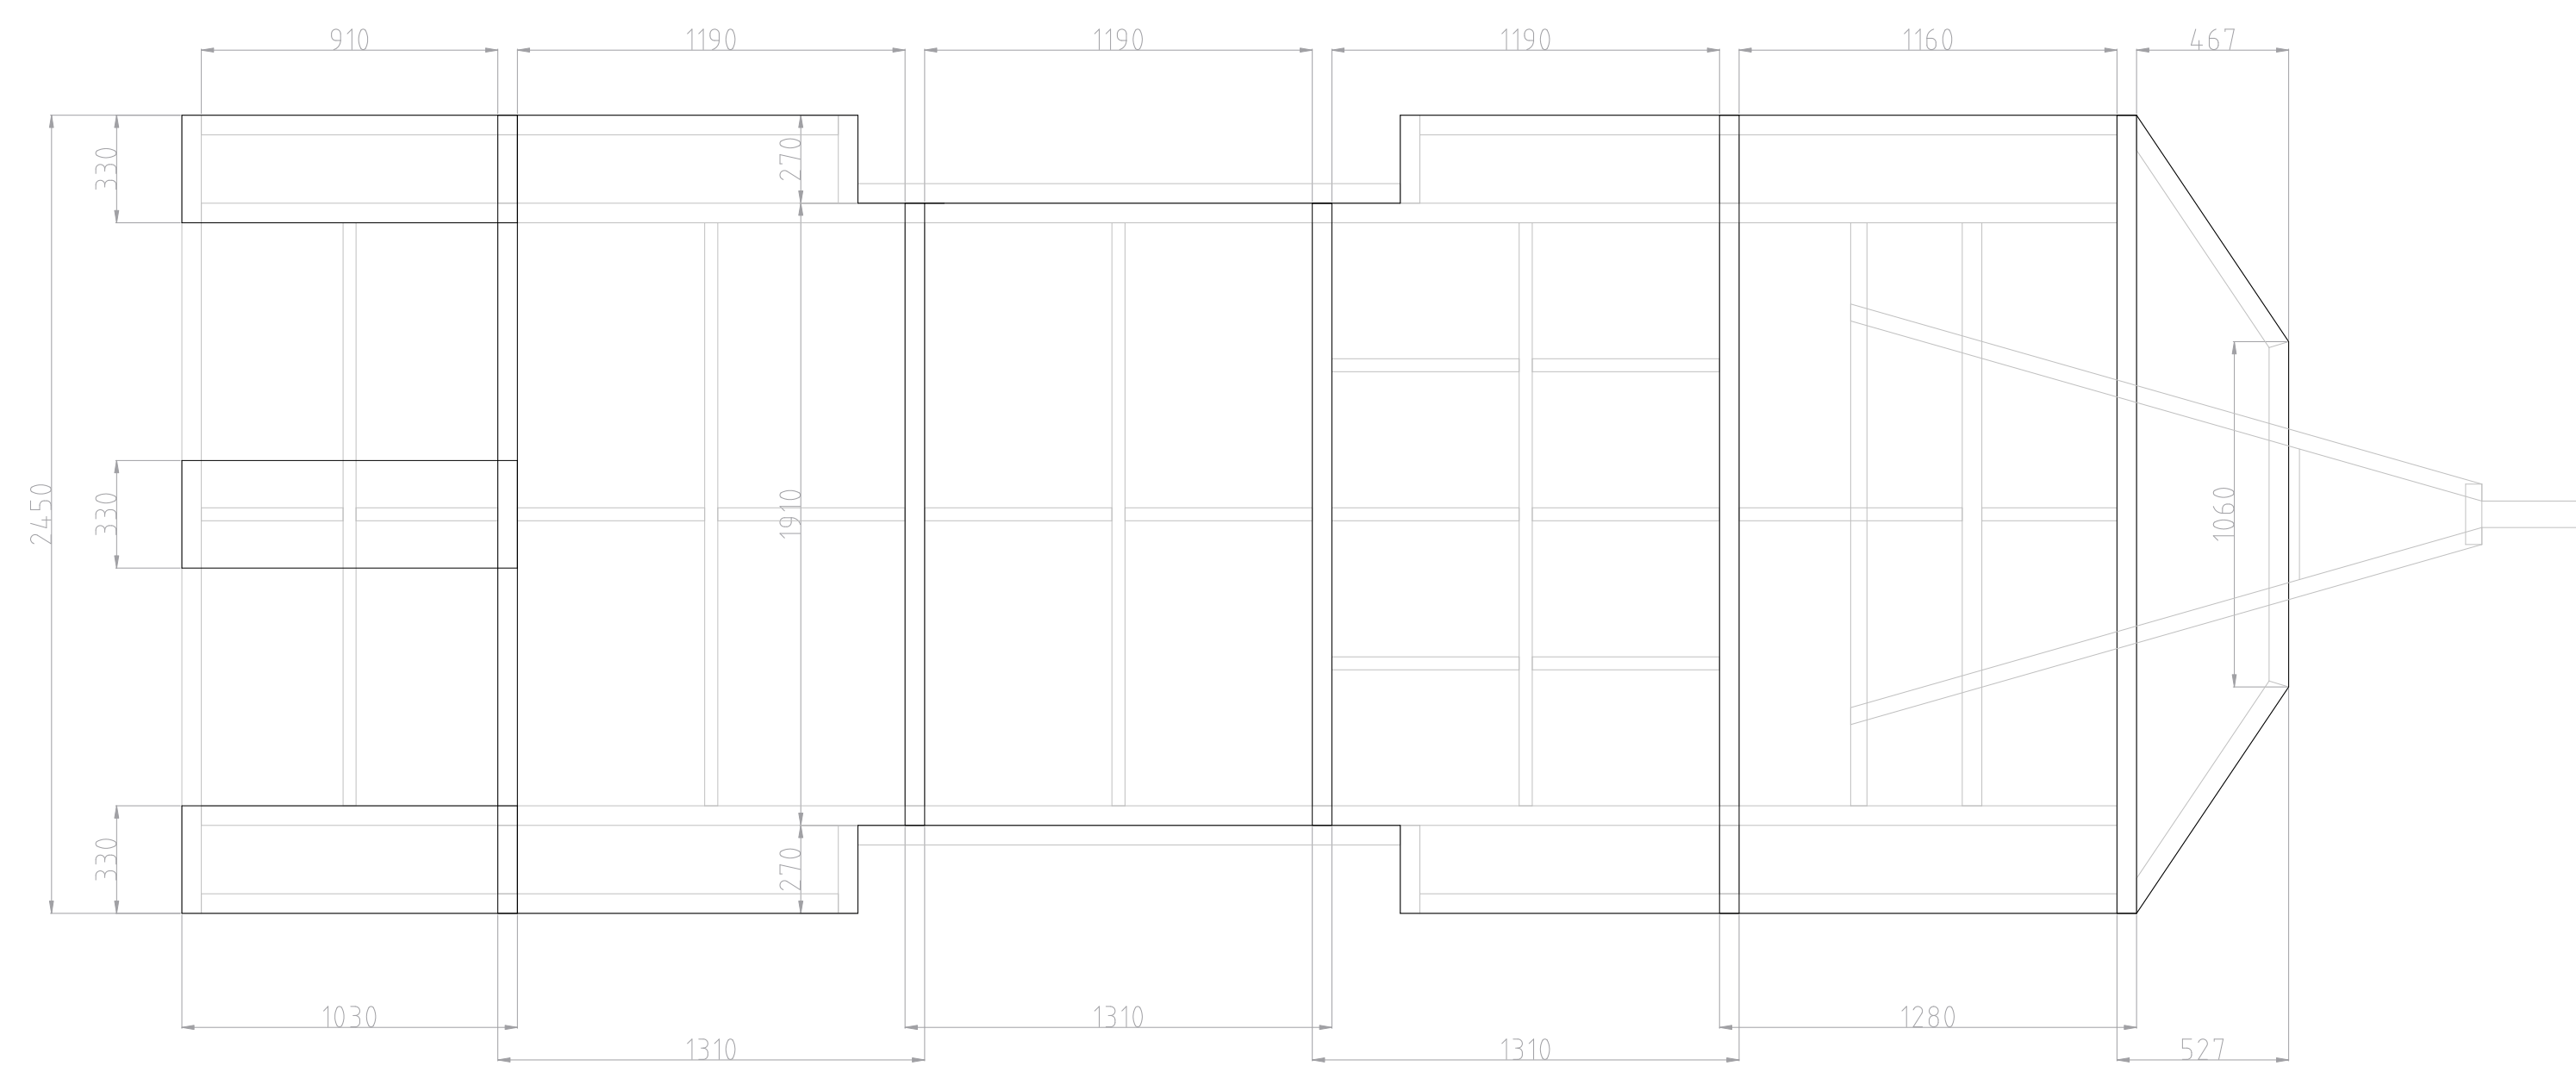

(3XX) CARRÉ GALVA 40x40 EP 2

(4XX) U GALVA 60x160 EP 4

EXTENSION PLATEAU

TÔLE GALVA EP 0.8

BAS DE CAISSE

remorque-plateau.pdf

A1

ECHELLE 1:20 (5cm = 1m)
les longueurs sont en mm