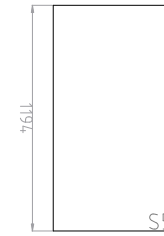

JOINTS PLATS

JOINTS 90°

JOINTS 124°

JOINTS 146°

JOINTS 140°

JOINTS 130°

JOINTS 127°

JOINTS ARCHES

S5

S4

W2

E2

PIÈCE DÉCOUPÉE CHEZ AQUABRASION À PLIER