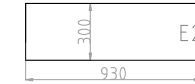

JOINTS PLATS

JOINTS 90°

JOINTS 124°

JOINTS 146°

JOINTS 140°

JOINTS 130°

JOINTS 127°

JOINTS ARCHES

S5

S4

W2

E2

PIÈCE DÉCOUPÉE CHEZ AQUABRASION À PLIER