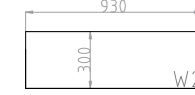

JOINTS PLATS

JOINTS 90°

JOINTS 124°

JOINTS 146°

JOINTS 140°

JOINTS 130°

JOINTS 127°

JOINTS ARCHES

S5

S4

W2

E2

PIÈCE DÉCOUPÉE CHEZ AQUABRASION À PLIER