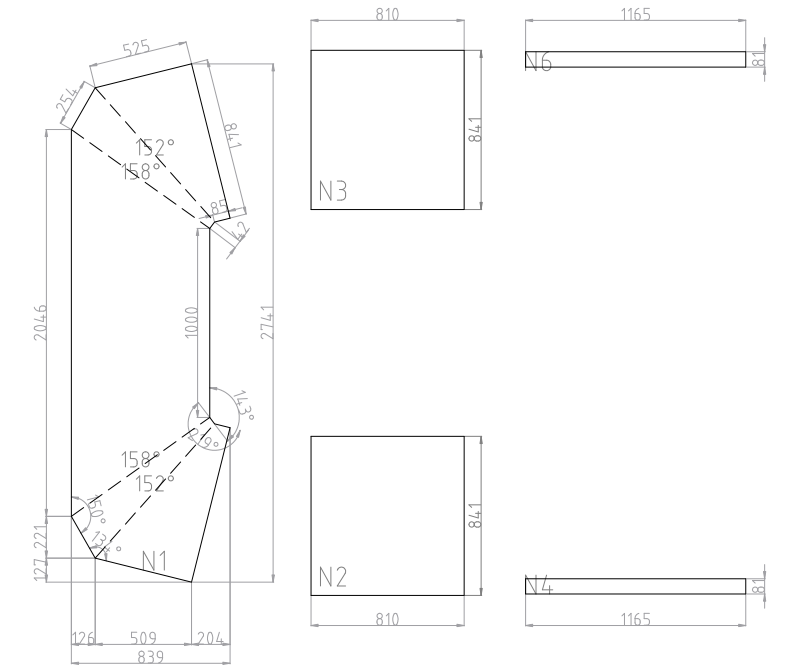

JOINTS PLATS

JOINTS 90°

JOINTS 124°

JOINTS 146°

JOINTS 140°

JOINTS 130°

JOINTS 127°

JOINTS ARCHES

S5

S4

W2

E2

PIÈCE DÉCOUPÉE CHEZ AQUABRASION À PLIER