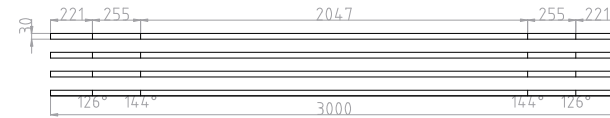

JOINTS PLATS

JOINTS 90°

JOINTS 124°

JOINTS 146°

JOINTS 140°

JOINTS 130°

JOINTS 127°

JOINTS ARCHES

S5

S4

W2

E2

PIÈCE DÉCOUPÉE CHEZ AQUABRASION À PLIER