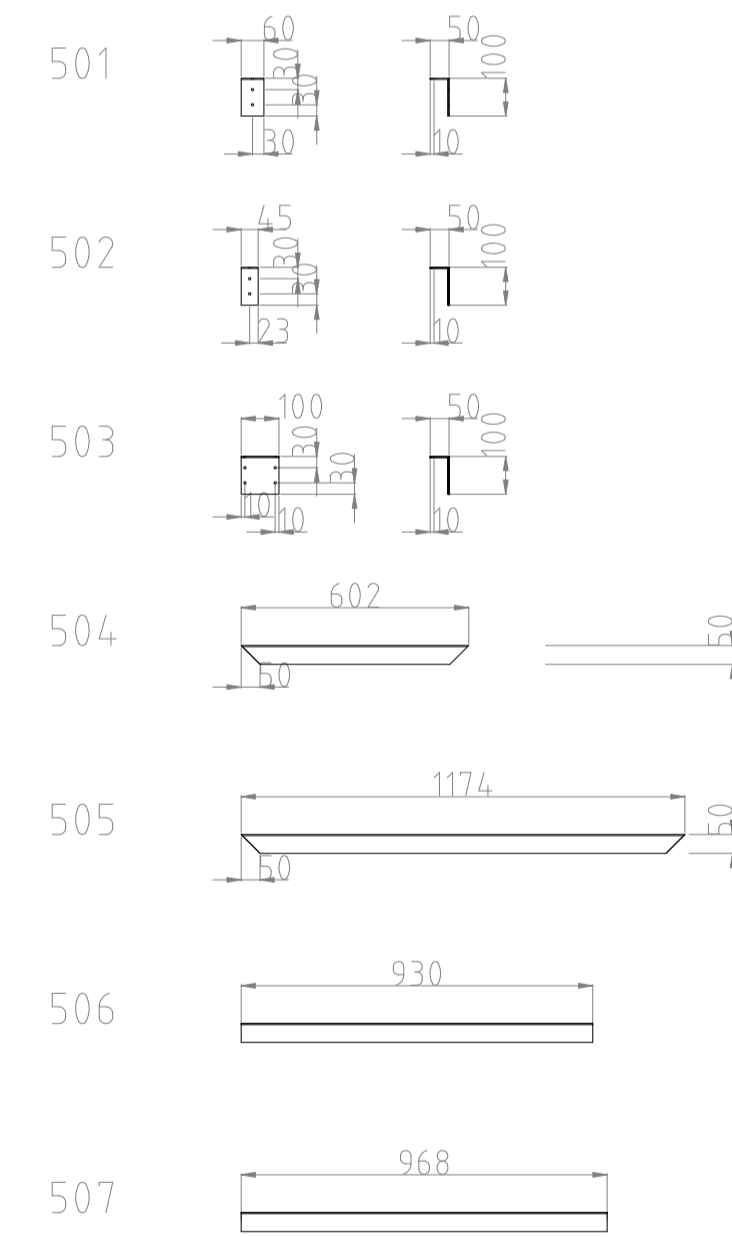

LISTE (3XX) CARRÉ GALVA 40x40 EP 2

LISTE (1XX) CARRÉ ALU 35 EP 2

LISTE (4XX) U GALVA 60x160 EP 4

LISTE (0XX) CARRÉ ALU 30 EP 2

LISTE (2XX) PLAT ALU EP 3

LISTE (5XX) CORNIÈRE ALU 100x50 EP 3