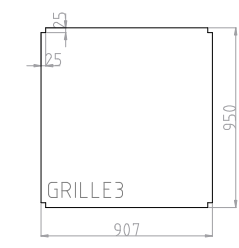

TÔLE ALU BRUT EP 1.5
 DÉTAIL CAISSES CLIM

TÔLE GALVA EP 1.5 PERFORÉ C10T12
 DÉTAIL GRILLES AÉRATION ET CLIM