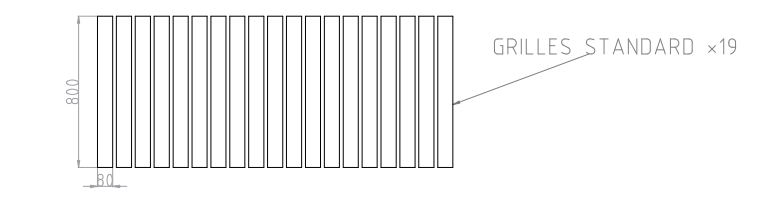

TÔLE ALU BRUT EP 1.5
 DÉTAIL CAISSES CLIM

TÔLE GALVA EP 1.5 PERFORÉ C10T12
 DÉTAIL GRILLES AÉRATION ET CLIM