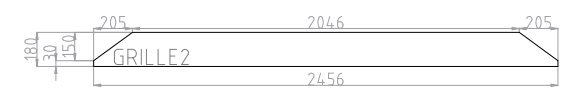

TÔLE ALU BRUT EP 1.5
 DÉTAIL CAISSES CLIM

TÔLE GALVA EP 1.5 PERFORÉ C10T12
 DÉTAIL GRILLES AÉRATION ET CLIM