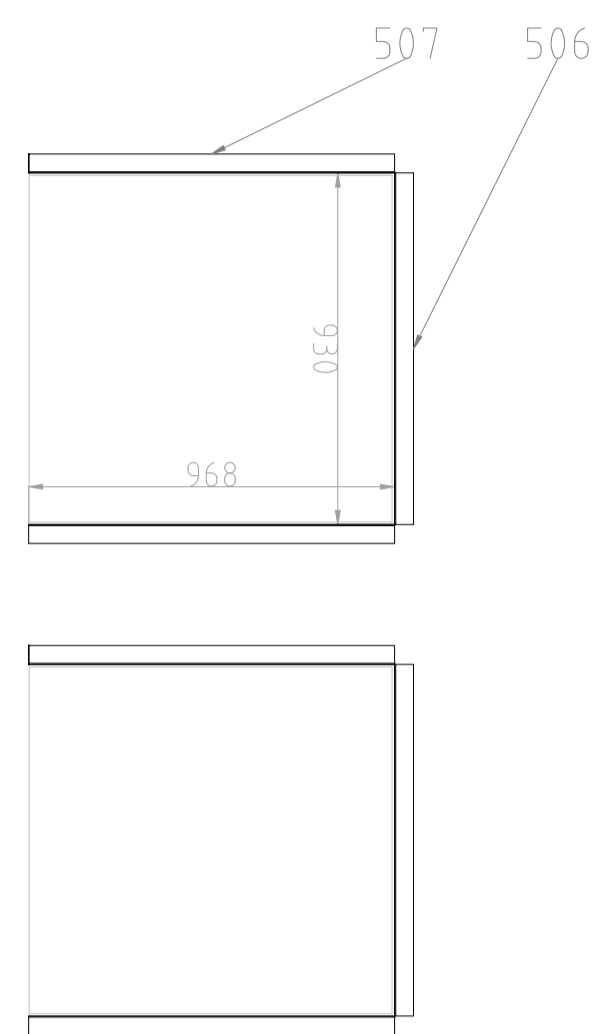

(0XX) CARRÉ ALU 30 EP 2  
 (5XX) CORNIÈRE ALU 100x50 EP 3  
 DÉTAIL ARCHES

(5XX) CORNIÈRE ALU 100x50 EP 3  
 DÉTAIL ARCHES

(0XX) CARRÉ ALU 30 EP 2  
 DÉTAIL ARCHES

remorque-caisses-clim.pdf

FACE EST

FACE CIEL

FACE SUD

DÉTAIL ARCHES

A1

ECHELLE 1:20 (5cm = 1m)  
 les longueurs sont en mm