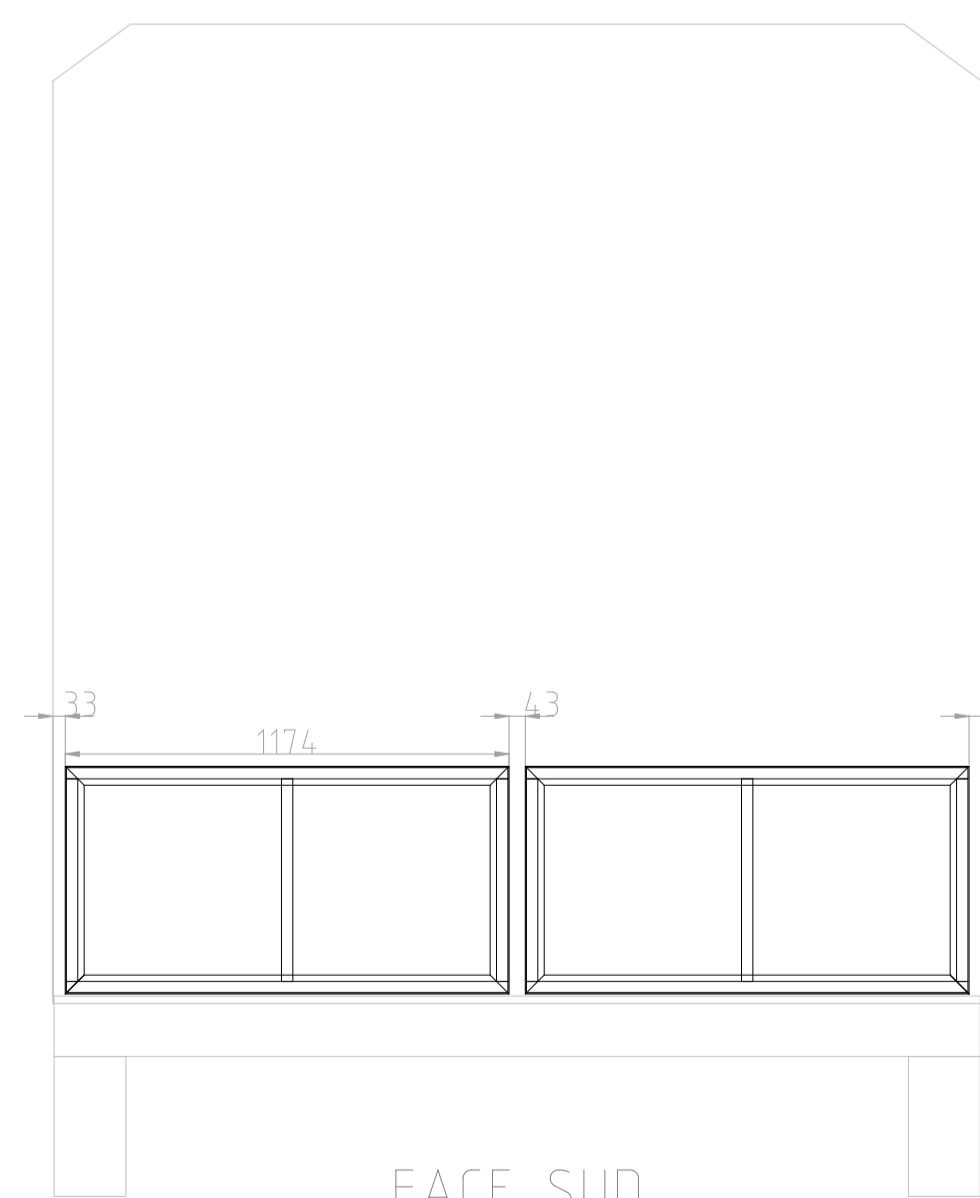

(0XX) CARRÉ ALU 30 EP 2  
 (5XX) CORNIÈRE ALU 100x50 EP 3  
 DÉTAIL ARCHES

(5XX) CORNIÈRE ALU 100x50 EP 3  
 DÉTAIL ARCHES

(0XX) CARRÉ ALU 30 EP 2  
 DÉTAIL ARCHES

remorque-caisses-clim.pdf

FACE EST

FACE CIEL

FACE SUD

DÉTAIL ARCHES

A1

ECHELLE 1:20 (5cm = 1m)  
 les longueurs sont en mm