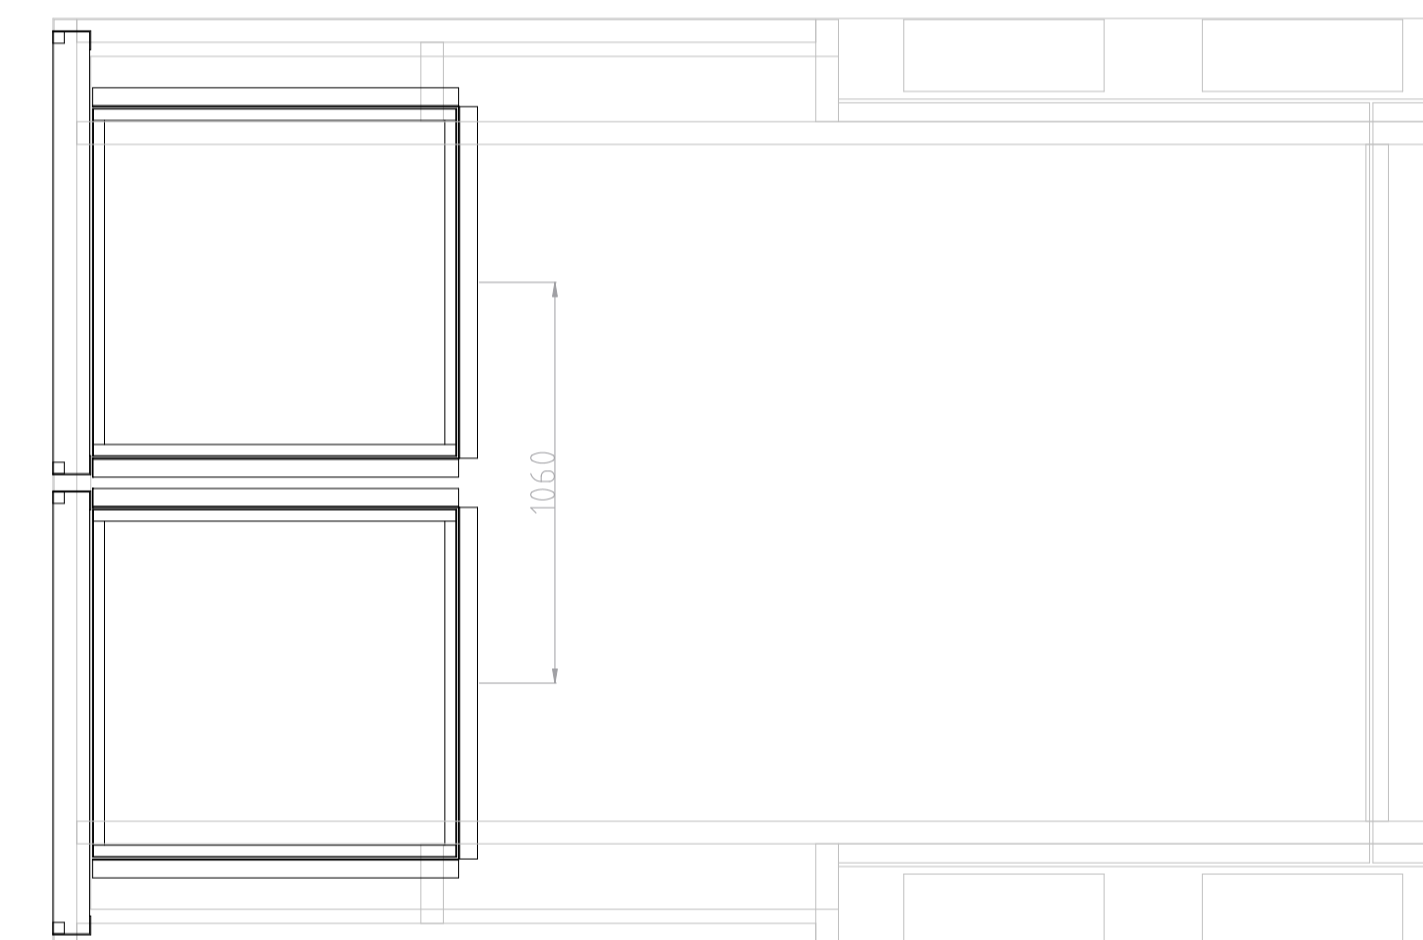

(0XX) CARRÉ ALU 30 EP 2  
 (5XX) CORNIÈRE ALU 100x50 EP 3  
 DÉTAIL ARCHES

(5XX) CORNIÈRE ALU 100x50 EP 3  
 DÉTAIL ARCHES

(0XX) CARRÉ ALU 30 EP 2  
 DÉTAIL ARCHES

remorque-caisses-clim.pdf

FACE EST

FACE CIEL

FACE SUD

DÉTAIL ARCHES

A1

ECHELLE 1:20 (5cm = 1m)  
 les longueurs sont en mm