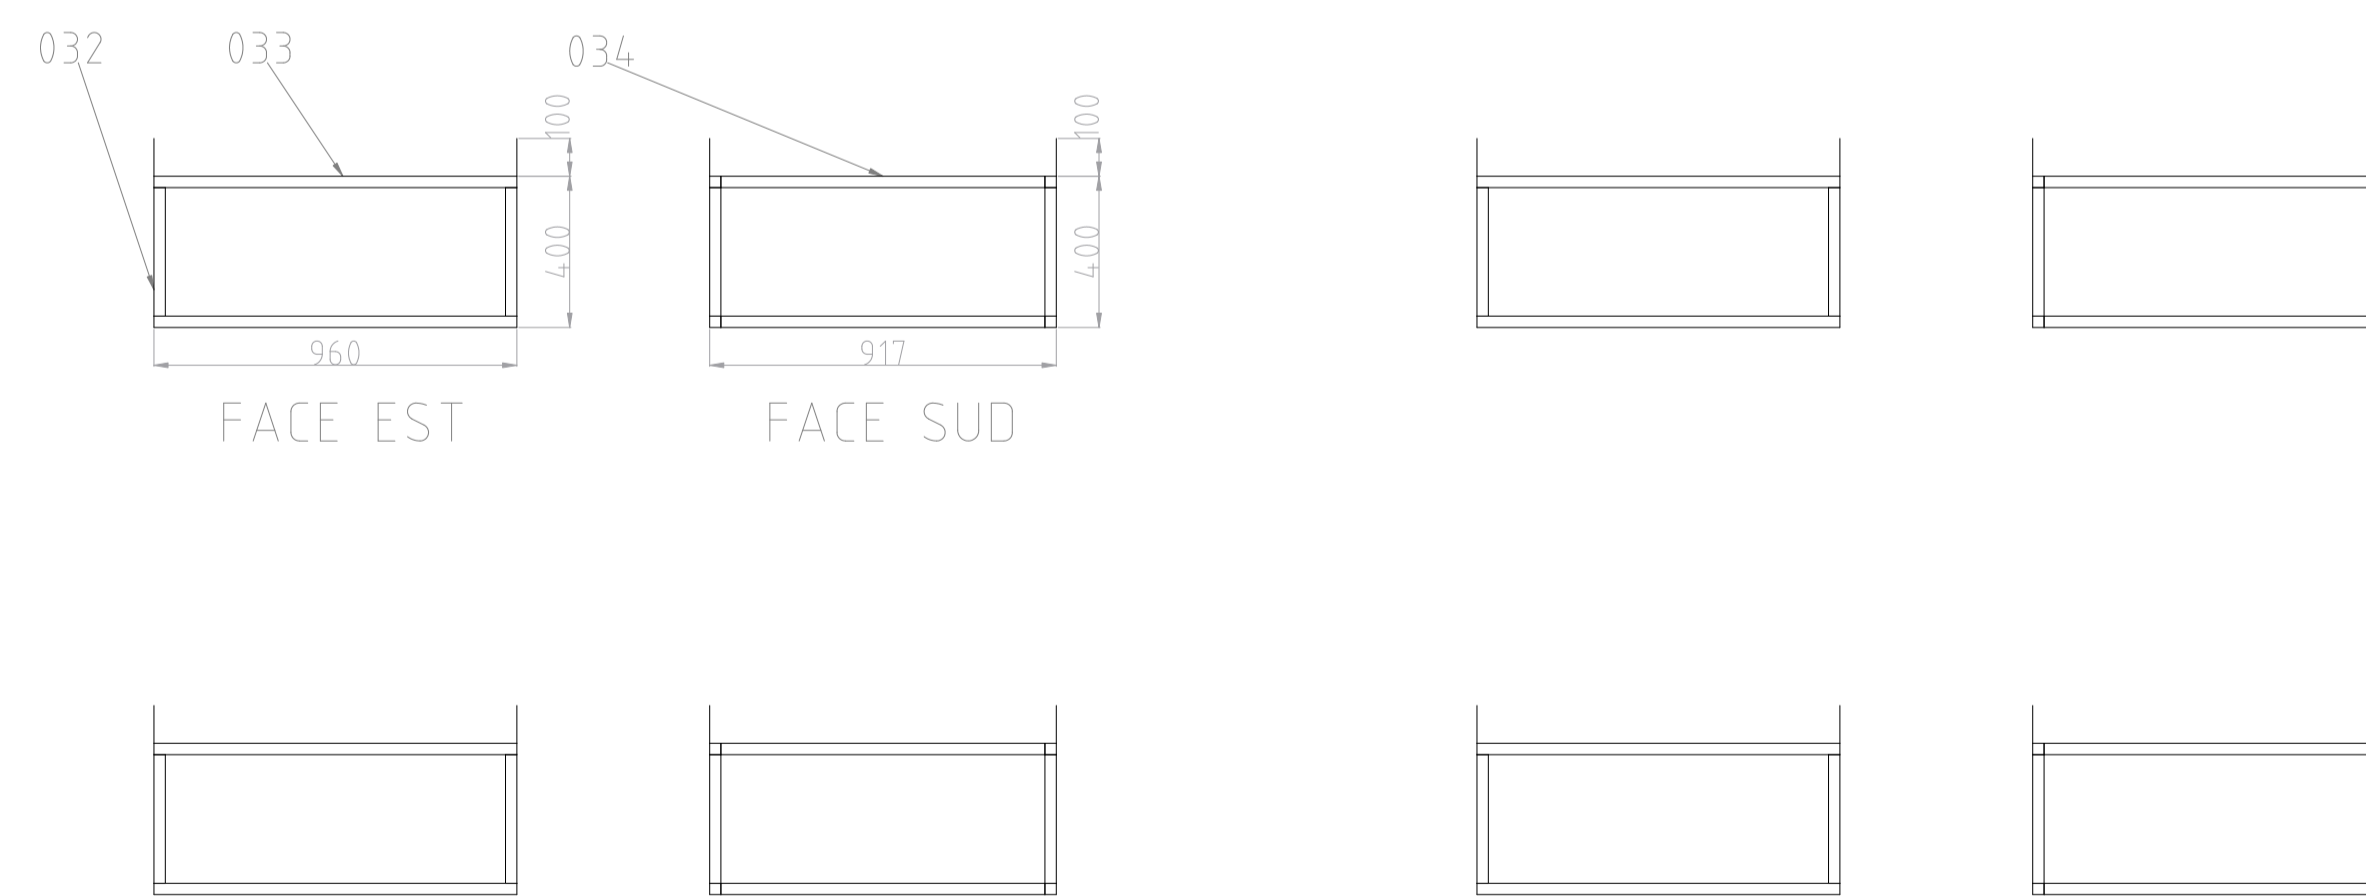

(0XX) CARRÉ ALU 30 EP 2  
 (5XX) CORNIÈRE ALU 100x50 EP 3  
 DÉTAIL ARCHES

(5XX) CORNIÈRE ALU 100x50 EP 3  
 DÉTAIL ARCHES

(0XX) CARRÉ ALU 30 EP 2  
 DÉTAIL ARCHES

remorque-caisses-clim.pdf

FACE EST

FACE CIEL

FACE SUD

DÉTAIL ARCHES

A1

ECHELLE 1:20 (5cm = 1m)  
 les longueurs sont en mm