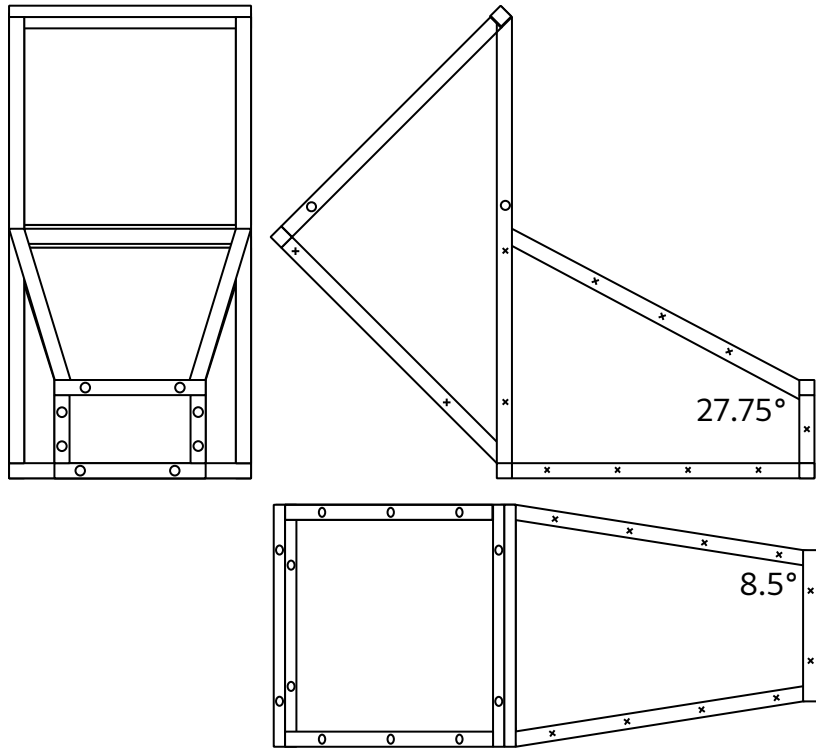

Yeux dans le dos - Camera obscura - Cie NOKILL

1:10 (1mm = 1cm)

<p>x2</p> <p>591.72</p> <p>80 200 60</p> <p>45°</p>	<p>x1</p> <p>320</p> <p>320</p> <p>60 200</p>
<p>x2</p> <p>392.48</p> <p>70 130 130</p> <p>46.6</p>	<p>x1</p> <p>320</p> <p>60 200</p> <p>80 160</p>
<p>x2</p> <p>404.2</p> <p>70 130 130</p> <p>103 283</p> <p>45°</p>	<p>x1</p> <p>280</p> <p>x2</p> <p>200</p> <p>40 170</p> <p>50 150</p>
<p>x2</p> <p>407.47</p> <p>70 130 130</p> <p>3 3</p> <p>50 100 100 100</p> <p>8.5°</p>	<p>x2</p> <p>90</p> <p>20 50</p> <p>45</p>
<p>x2</p> <p>444</p> <p>100 100 100</p> <p>50 100 100 100</p>	