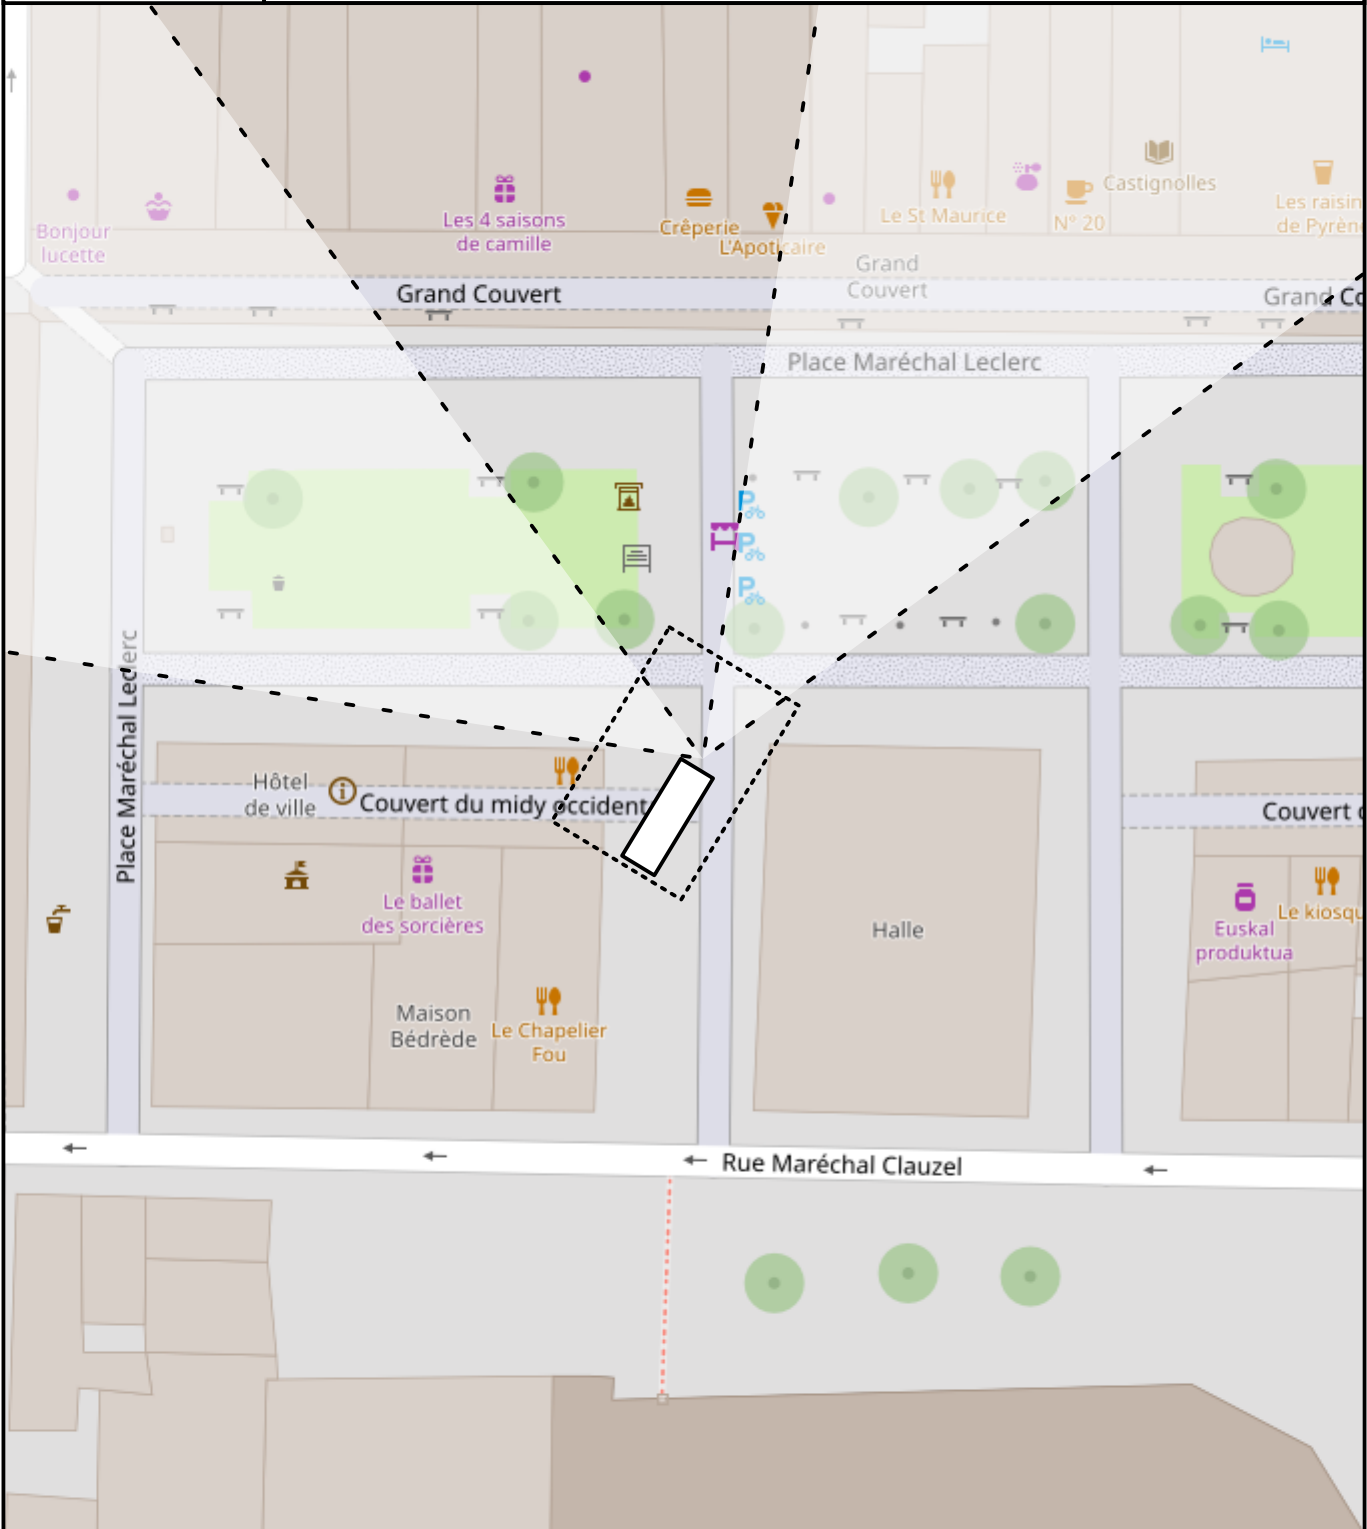

Carte – Implantation Camera Obscura – Cie NOKILL

Organisation	MIMA
Ville	Mirepoix
Lieu	Place du Maréchal Leclerc, côté Mairie
Adresse	Pl. Maréchal Leclerc Mirepoix, 09500
Coordonnées	43.08824,1.87406

<ul style="list-style-type: none"> Remorque Zone d'implantation Champ de vision 	<p>1cm = 5m Échelle 1:500 (OpenStreetMap.org)</p>	
---	---	--