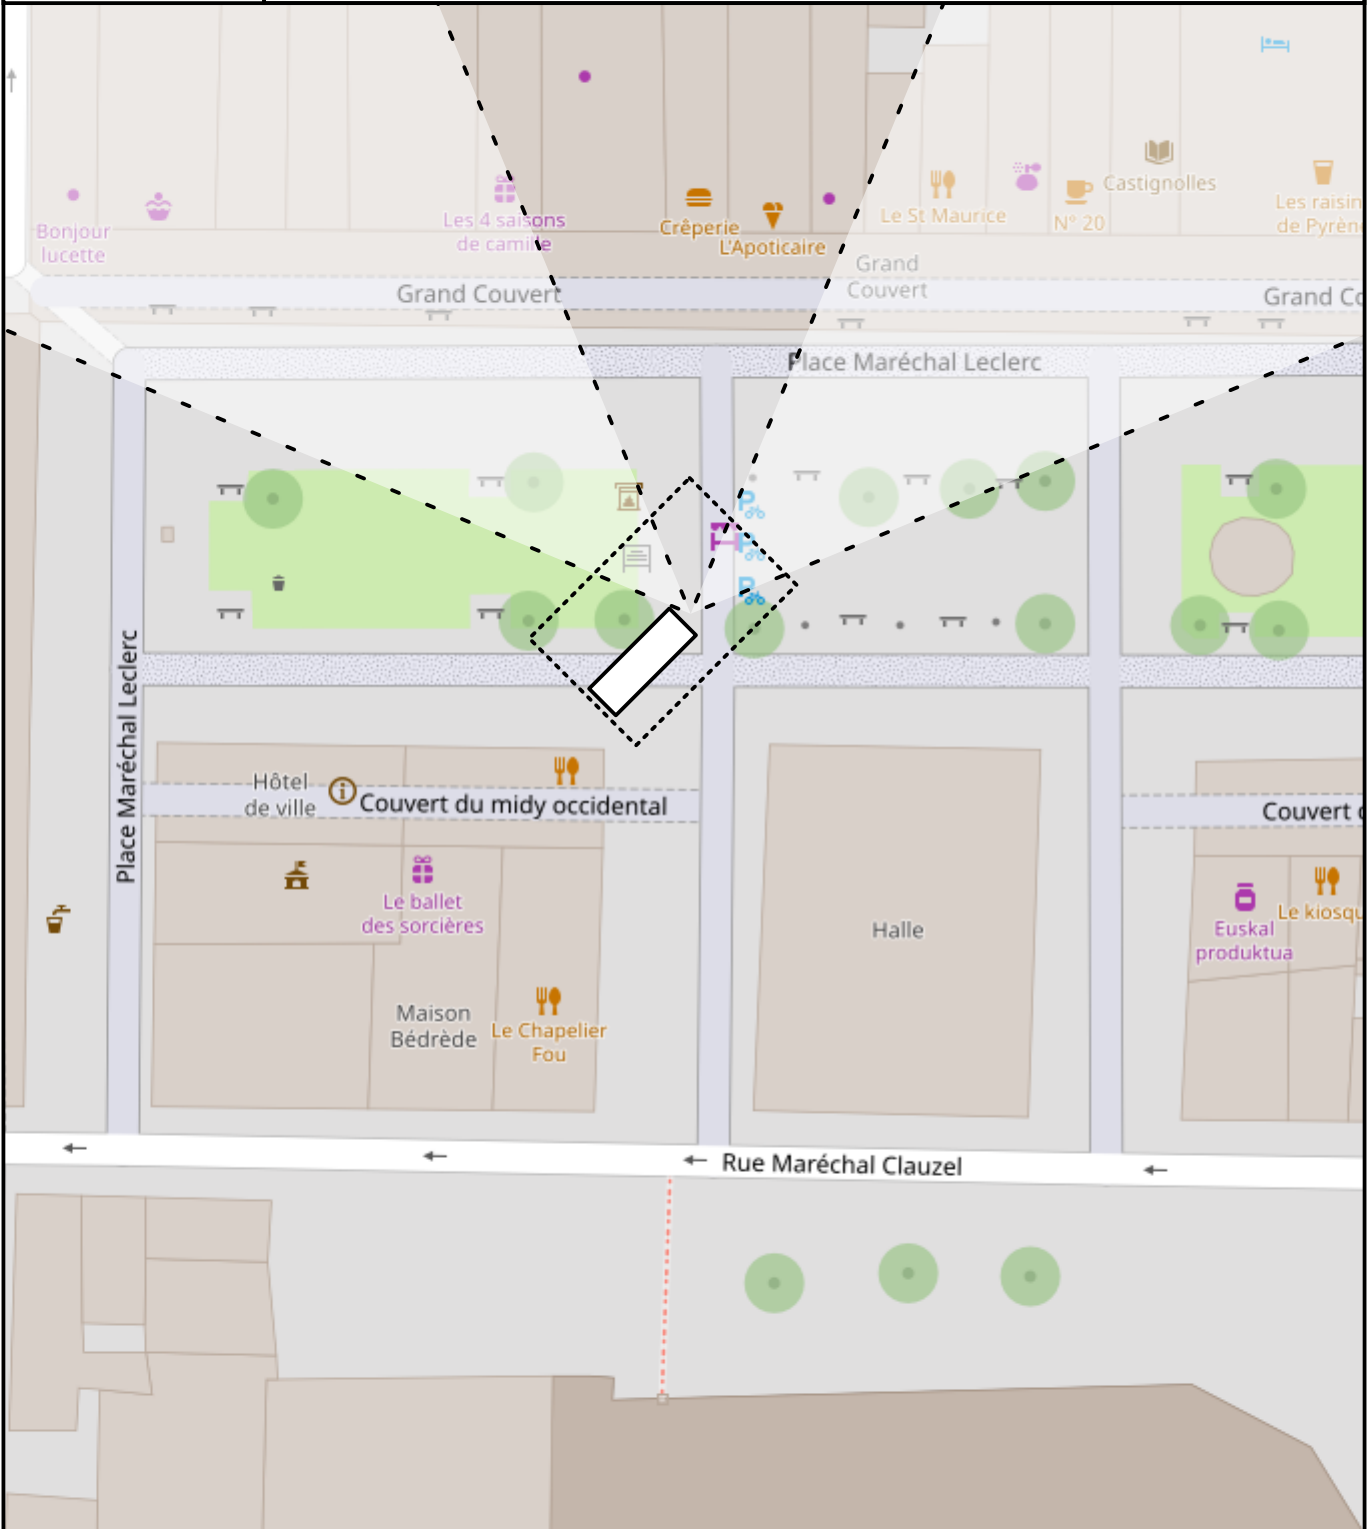

## Carte – Implantation Camera Obscura – Cie NOKILL

<b>Organisation</b>	MIMA
<b>Ville</b>	Mirepoix
<b>Lieu</b>	Place du Maréchal Leclerc, côté Mairie
<b>Adresse</b>	Pl. Maréchal Leclerc Mirepoix, 09500
<b>Coordonnées</b>	43.08824,1.87406

<ul style="list-style-type: none"> <li><span style="border: 1px solid black; display: inline-block; width: 20px; height: 10px; margin-right: 5px;"></span> Remorque</li> <li><span style="border: 1px dashed black; display: inline-block; width: 20px; height: 10px; margin-right: 5px;"></span> Zone d'implantation</li> <li><span style="border: 1px dash-dot black; display: inline-block; width: 20px; height: 10px; margin-right: 5px;"></span> Champ de vision</li> </ul>	<p>1cm = 5m Échelle 1:500 (OpenStreetMap.org)</p>	
--	---	--