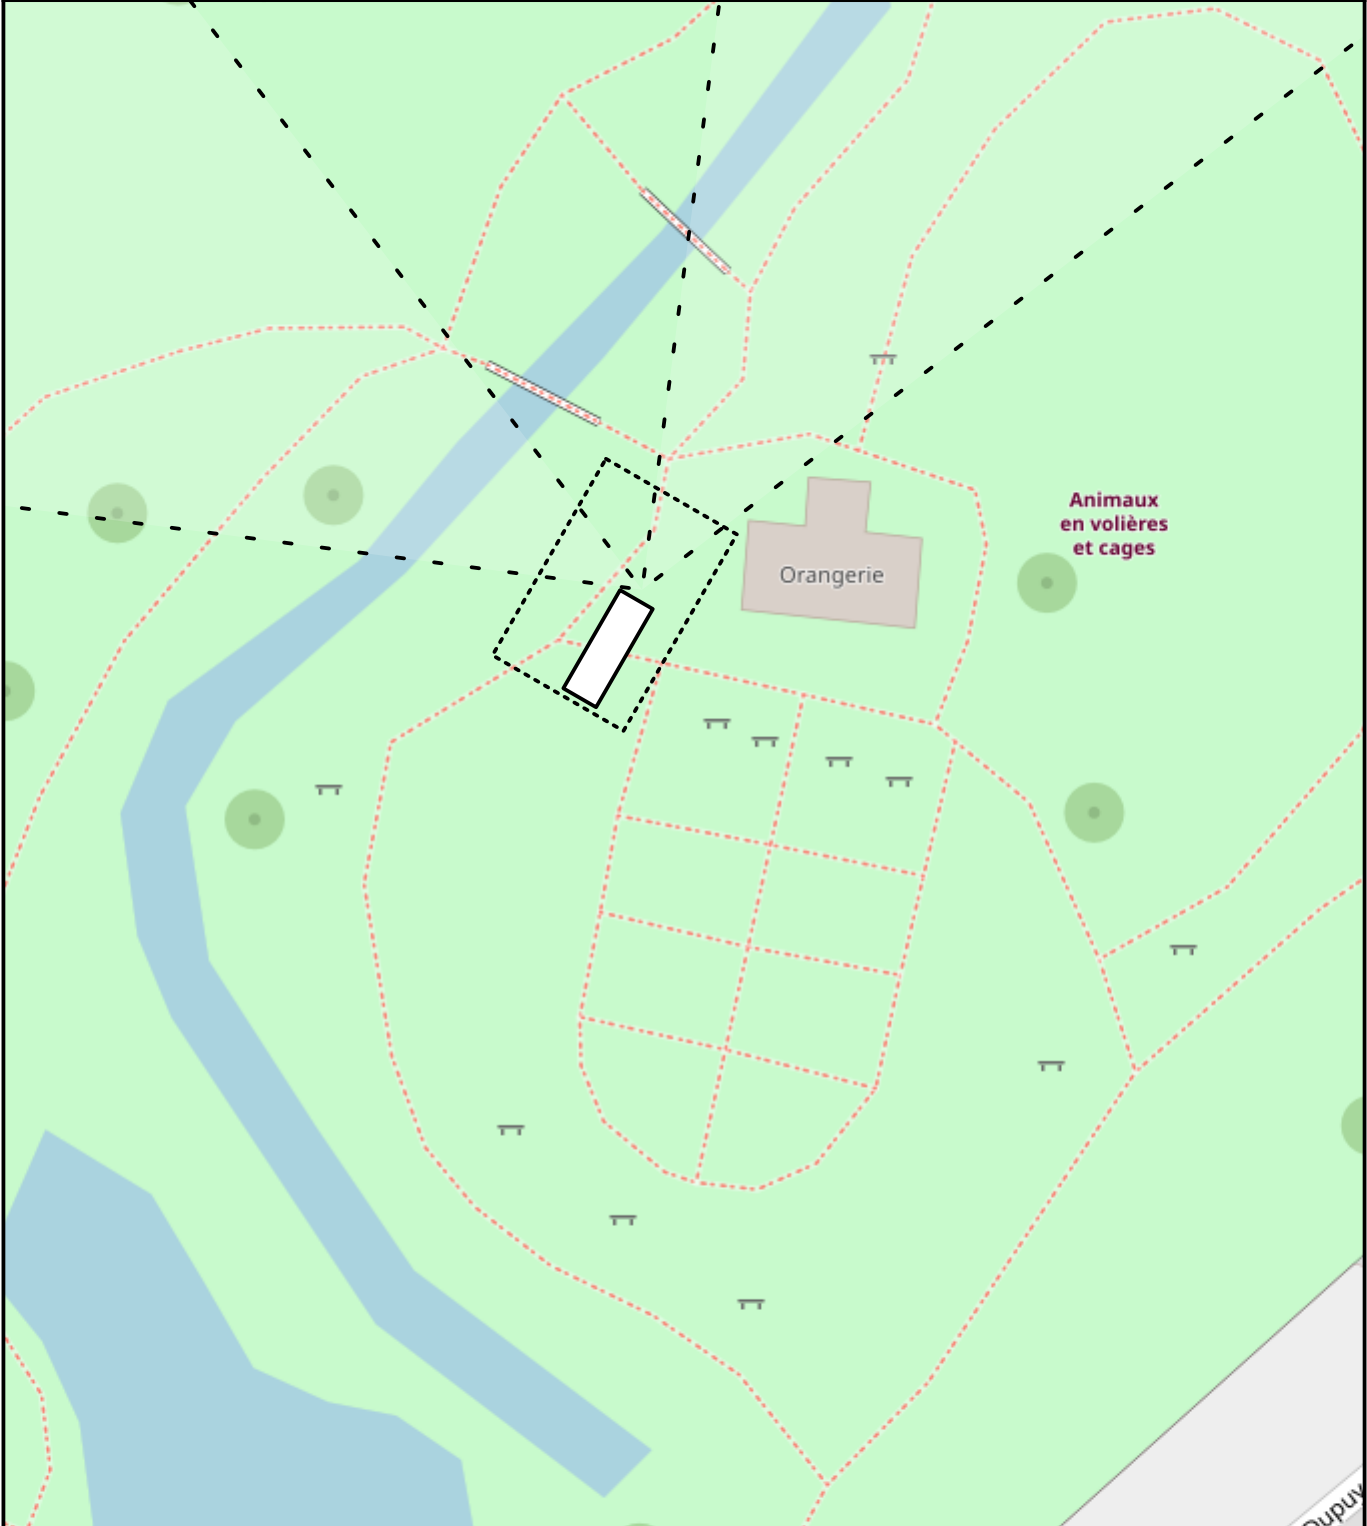

Carte – Implantation Camera Obscura – Cie NOKILL

Organisation	L'Avant-Scène
Ville	Cognac
Lieu	Jardin public, Orangerie
Adresse	Accès Bd Denfert Rochereau ??
Coordonnées	45.69683, -0.32459

 Remorque	 Zone d'implantation	 1cm = 5m Échelle 1:500 (OpenStreetMap.org)	 NO N NE O A E SO S SE
 Champ de vision			