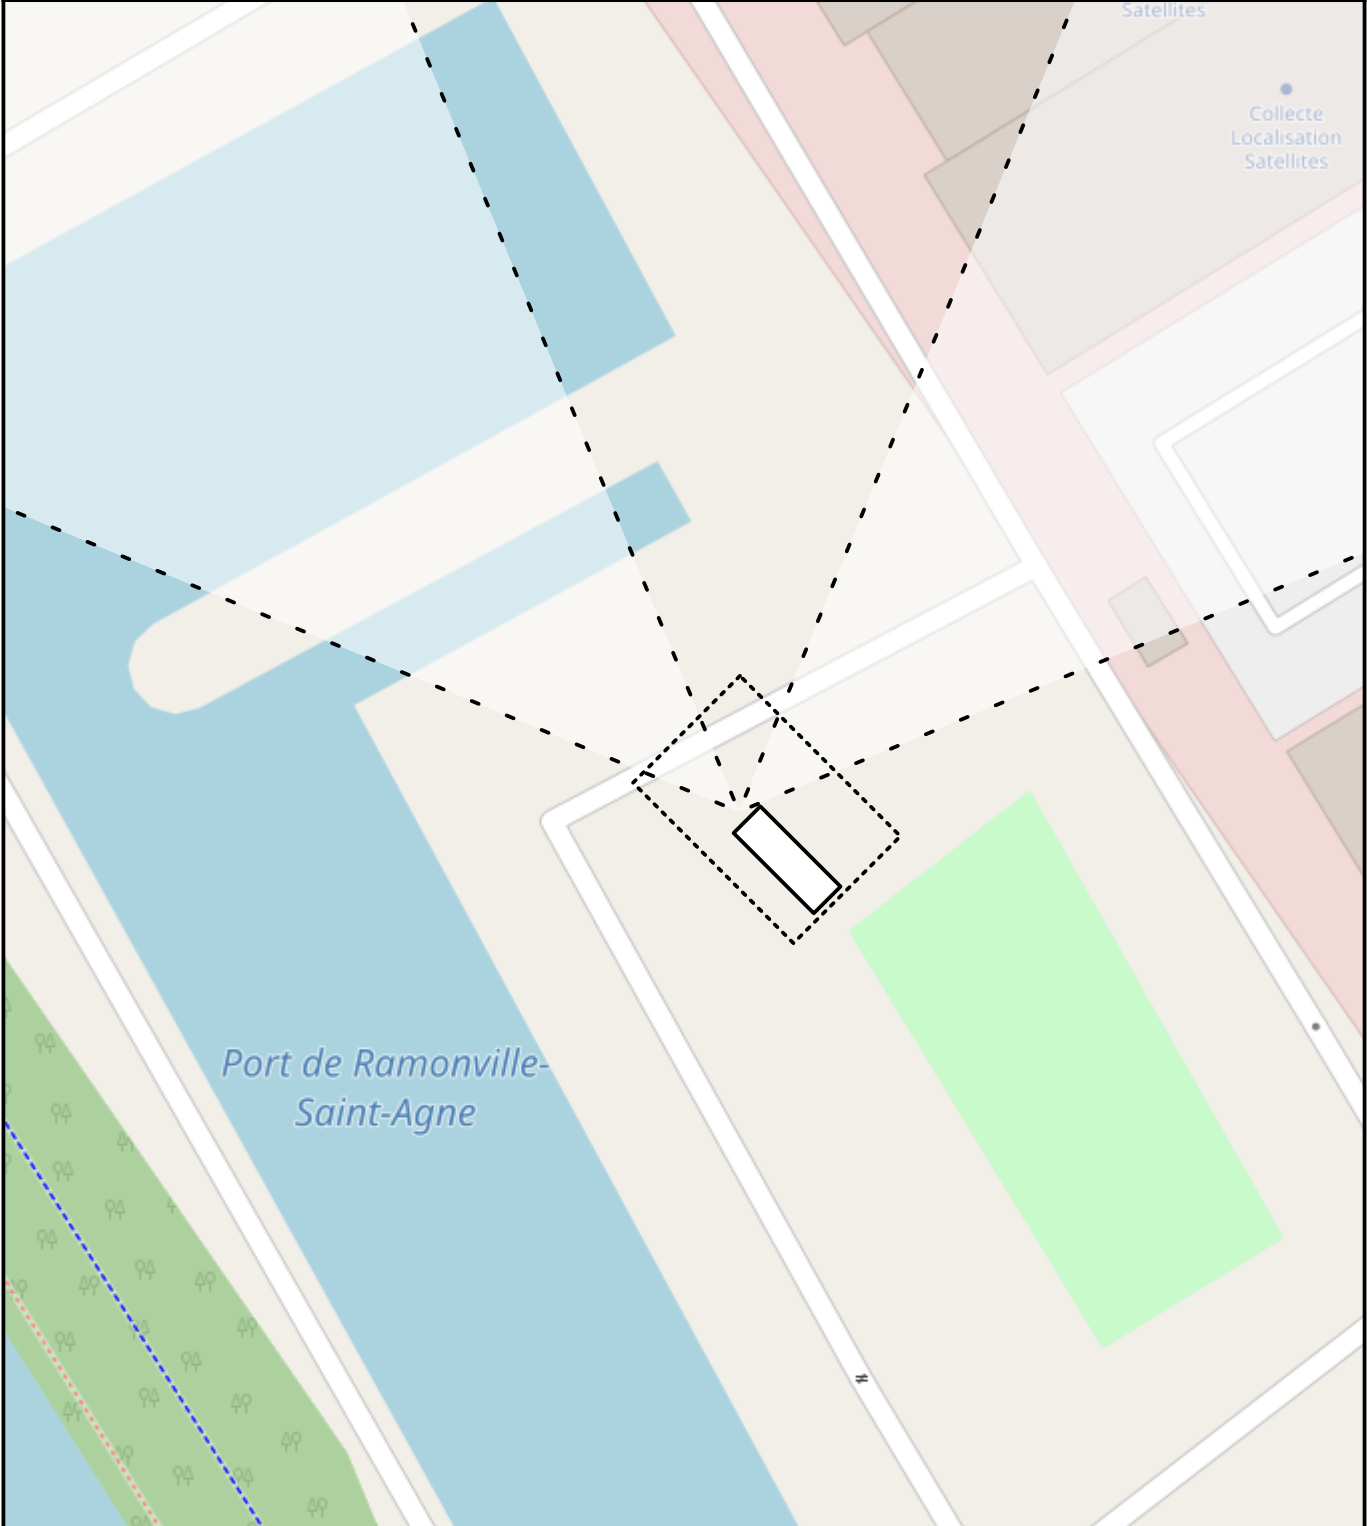

Carte – Implantation Camera Obscura – Cie NOKILL

Organisation	ARTO
Ville	Ramonville-Saint-Agne (31520)
Lieu	Port Technique
Adresse	/
Coordonnées	43.54925, 1.48459

 Remorque	 1cm = 5m Échelle 1:500 (OpenStreetMap.org)	
 Zone d'implantation		
 Champ de vision		