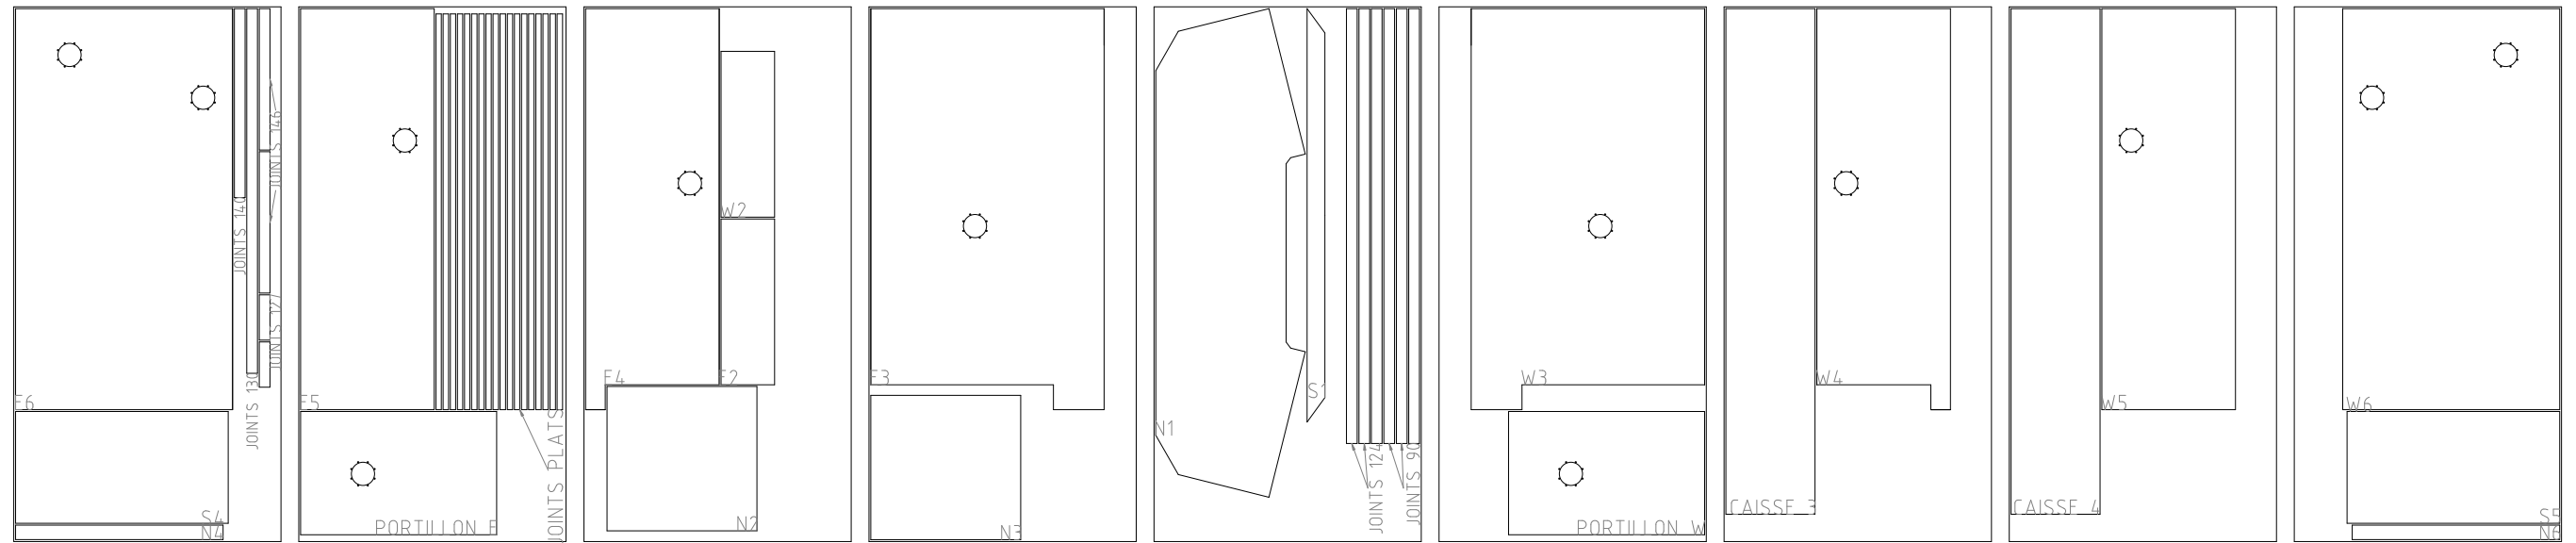

TÔLE ALU LAQUÉ BLANC EP 1.5  
 PIÈCES PAR PLAQUES SCHIAVON

TÔLE ALU LAQUÉ BLANC EP 1.5  
 PIÈCES PAR PLAQUES AQUABRASION

remorque-repartition-pieces-plaques.pdf